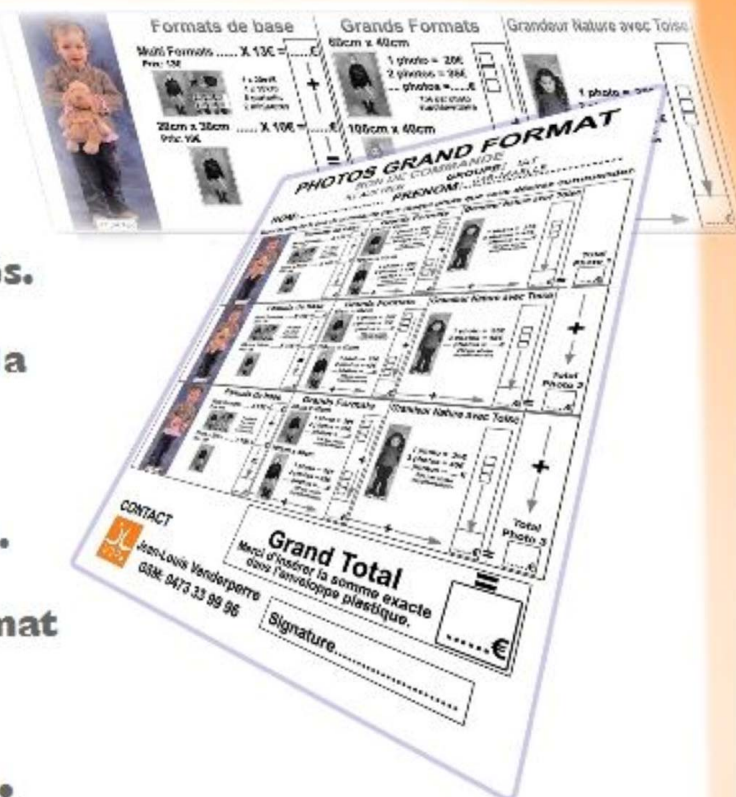

**Le temps rend nos souvenirs flous ou inaccessibles à notre
mémoire.**

**Le format grandeur nature vous offre des instantanés à jamais
fixés, grandeur réelle, de l'enfant entre 0 et 6 ans.**

**La photo peut être complétée par une toise pour accompagner
l'enfant dans sa croissance.**

Le Bon de Commande

Procéder par bon de commande nous permet d'éviter toute impression inutile, ainsi que de proposer plus de formats.

Chaque bon de commande offre toujours un choix parmi 3 clichés.

Les parents reçoivent le bon de commande peu de temps après la session de prise de vue.

Vous recevez toujours quelques exemples d'impressions grand format d'enfants de votre établissement à montrer aux parents.

Les parents peuvent commander les photos imprimées à un format variant du 20cmx30cm jusqu'au grandeur nature.